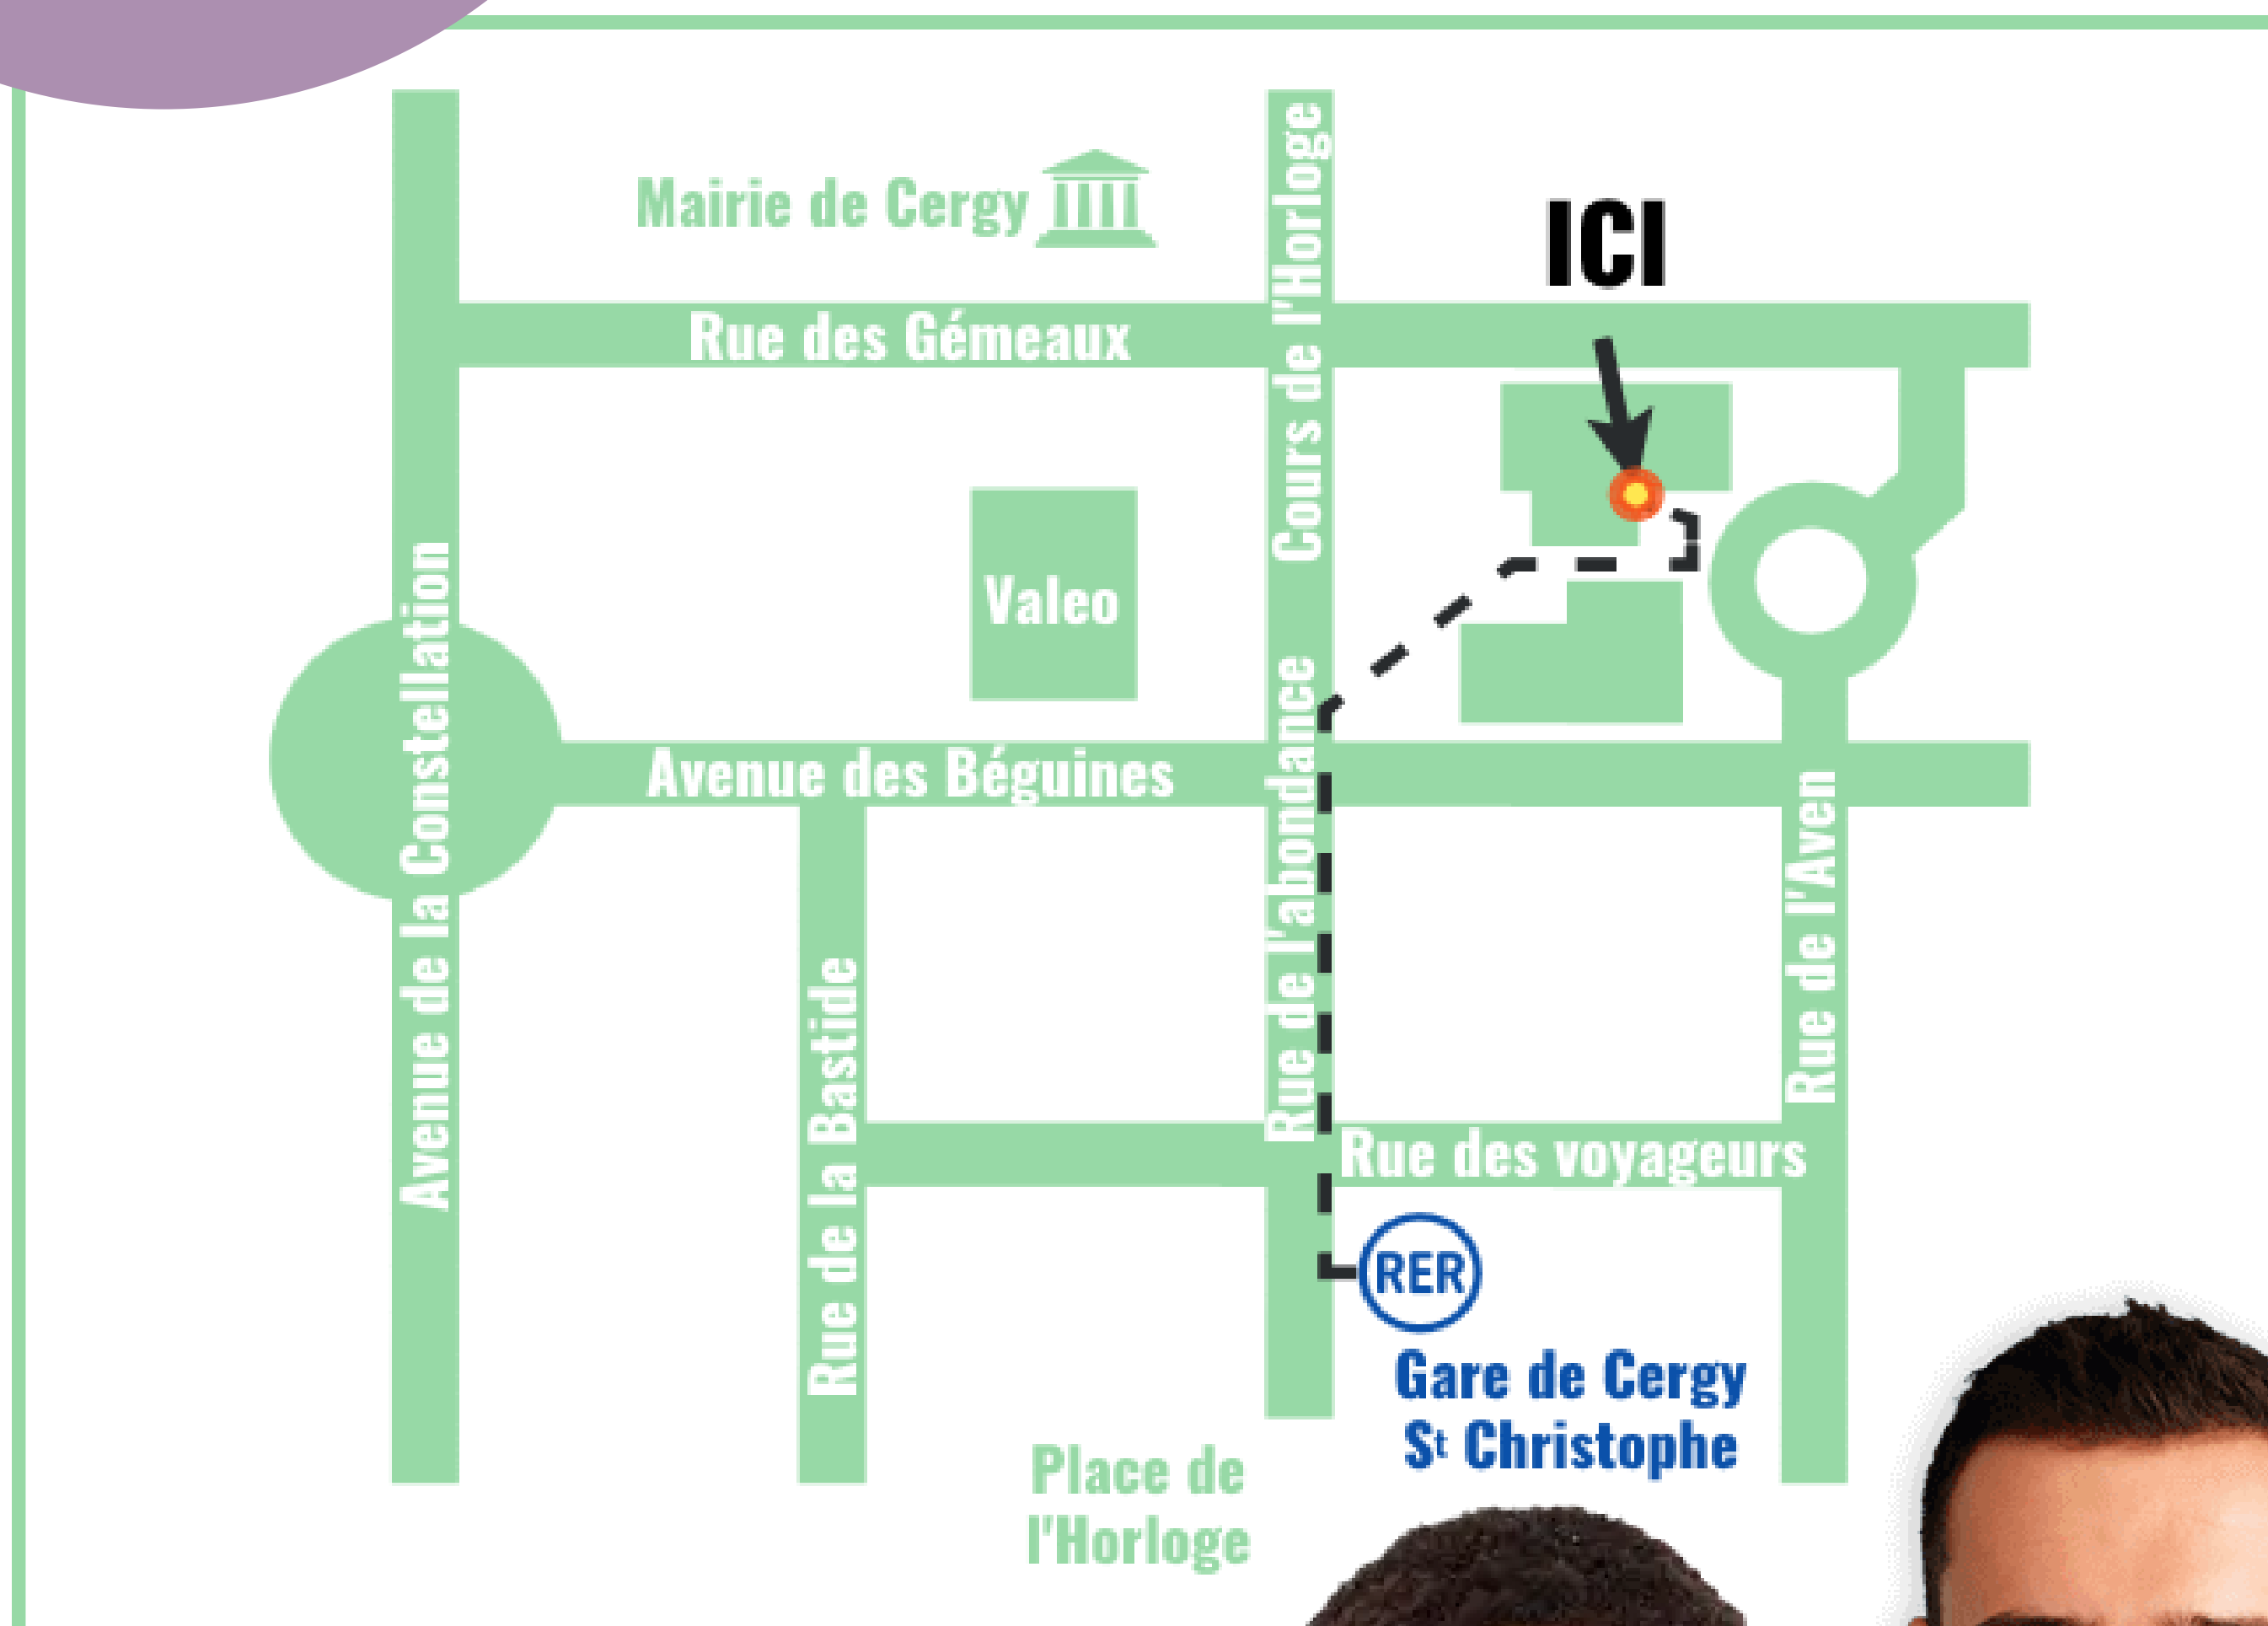

**JEUDI
23 JUIN**

10H00-12H30

LIEU :

**Association AVEC
Mission Locale de Cergy-Pontoise
12 avenue des Béguines 95800 Cergy**

Accès : RER A - Station Cergy Saint-Christophe